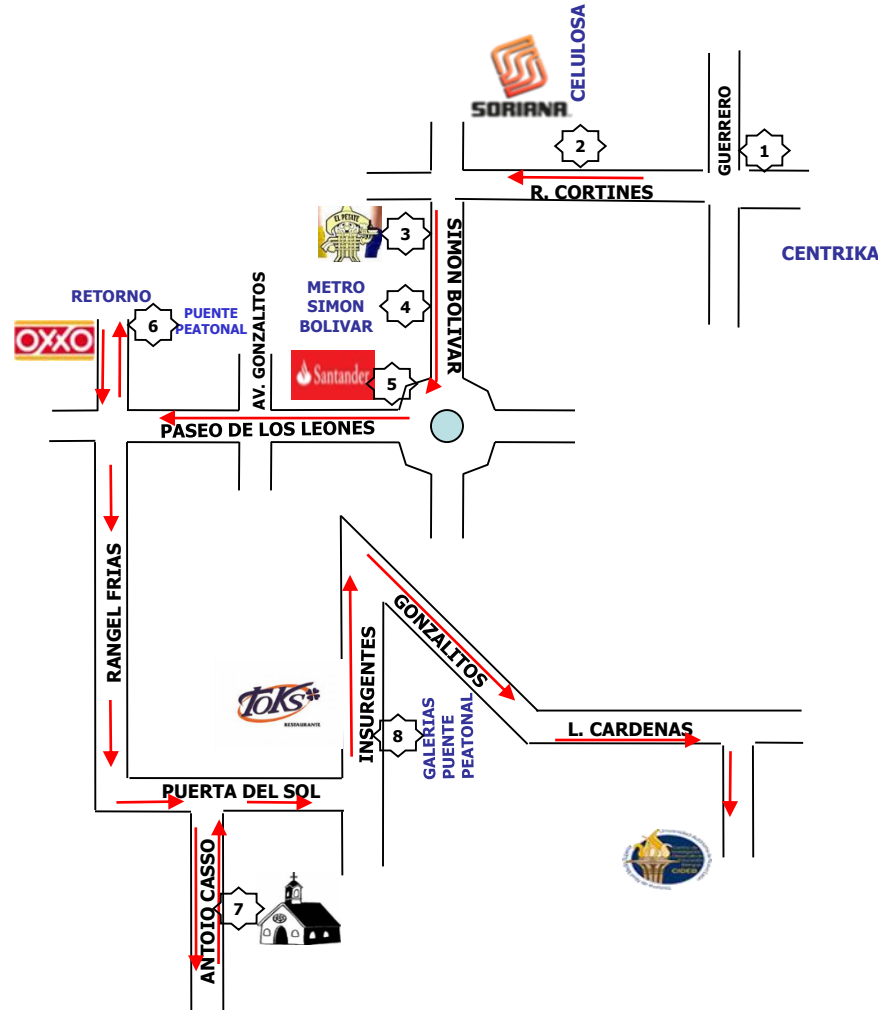

## RUTA: CENTRIKA

FAVOR DE ESTAR EN SU PARADA  
10 MINUTOS ANTES DE LA HORA  
MARCADA EN ESTE CROQUIS

FECHA DE EMISION:  
ENE 2020

SENA **Citi**

PARADAS	DIA	TARDE
1	05:50	11:55
2	06:00	12:05
3	06:02	12:10
4	06:03	12:11
5	06:05	12:12
6	06:15	12:22
7	06:23	12:32
8	06:26	12:36
CIDEB	06:45	13:10

### Salidas

Turno Día 13:30 hrs

Turno Tarde 20:00 hrs