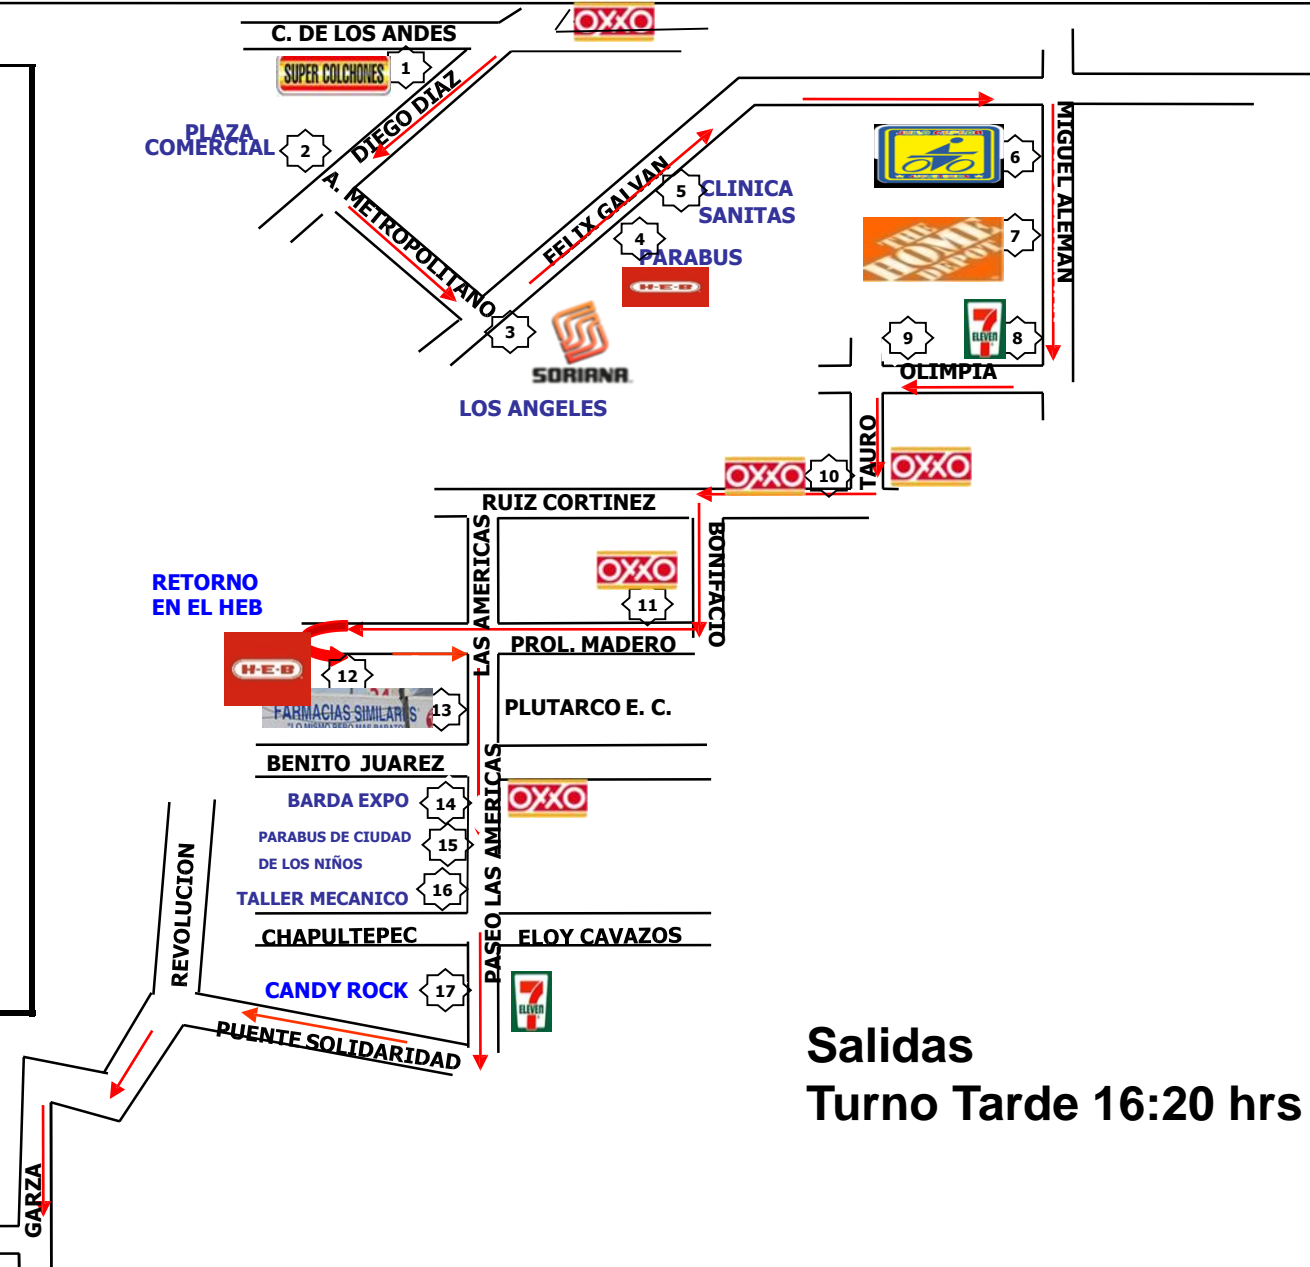

ruta: DIEGO DIAZ PROGRESIVO

**FAVOR DE ESTAR EN SU PARADA
0 MINUTOS ANTES DE LA HORA
ARCADA EN ESTE CROQUIS**

FECHA DE EMISION:
ENE 2020

PARADAS	DIA
1	10:50
2	10:52
3	10:57
4	10:59
5	11:00
6	11:03
7	11:05
8	11:06
9	11:10
10	11:13
11	11:18
12	11:20
13	11:25
14	11:30
15	11:32
16	11:34
17	11:37
CIDEB	12:00

**Salidas
Turno Tarde 16:20 hrs**

CARDENAS

GARZA