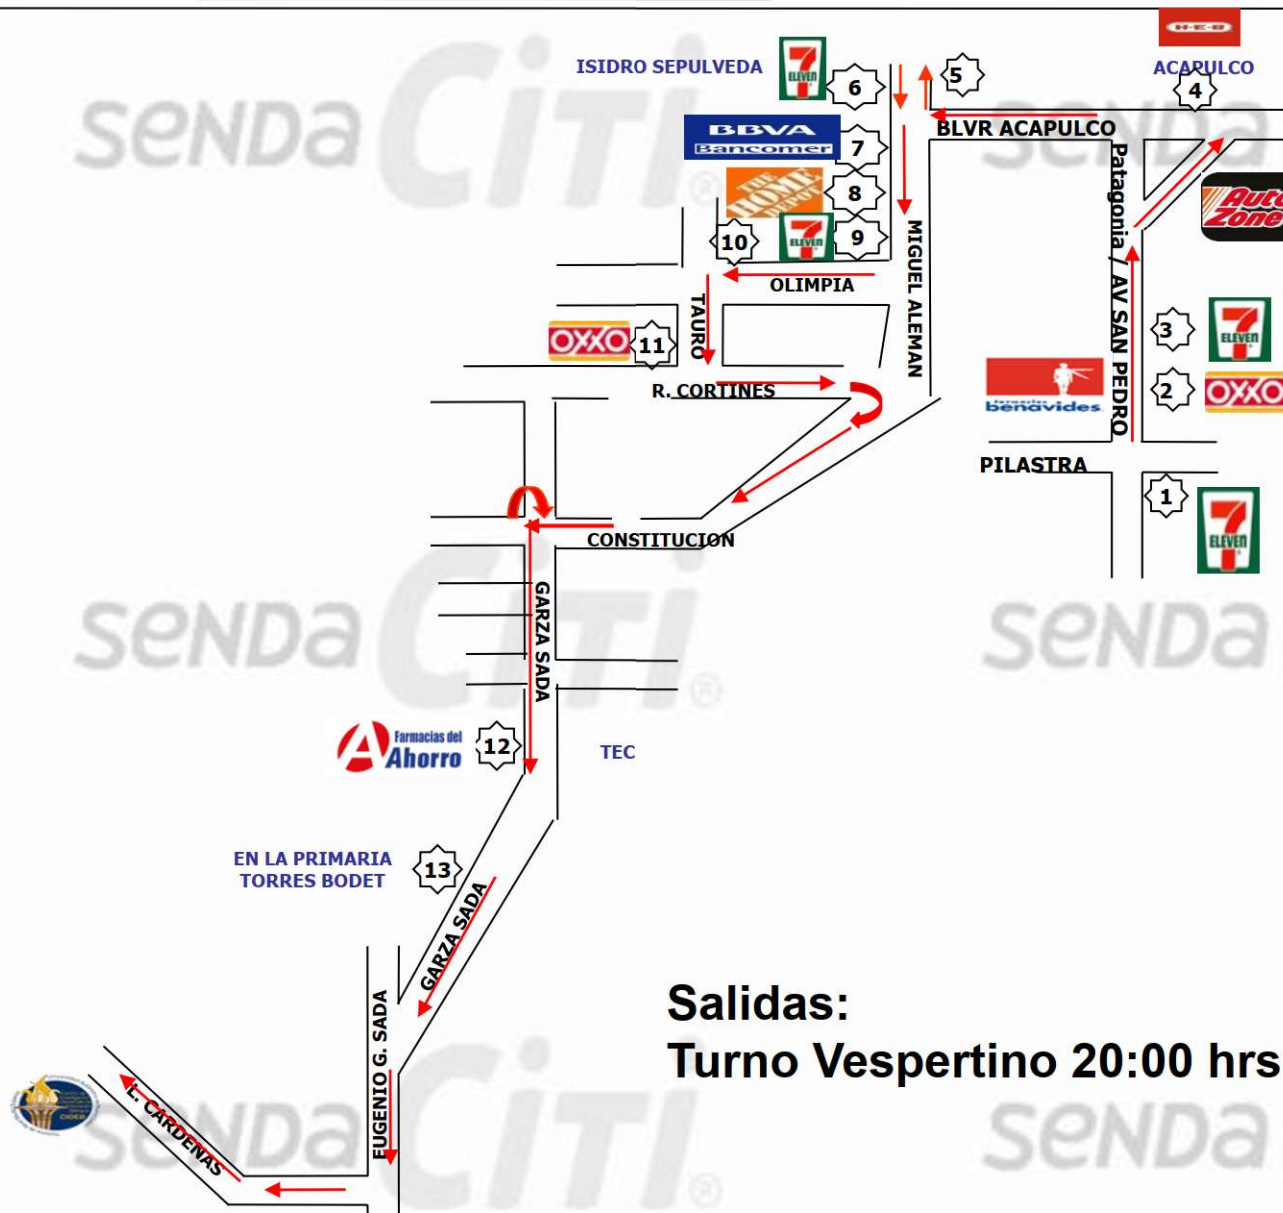

**ruta: LINDA VISTA**

**FAVOR DE ESTAR EN SU PARADA 10 MINUTOS ANTES DE LA HORA MARCADA EN ESTE CROQUIS**

FECHA DE EMISION:  
AGO 2023

PARADAS	TARD
1	12:00
2	12:01
3	12:02
4	12:03
5	12:06
6	12:08
7	12:10
8	12:11
9	12:12
10	12:15
11	12:18
12	12:28
13	12:31
CIDEB	13:10

**Salidas:  
Turno Vespertino 20:00 hrs**