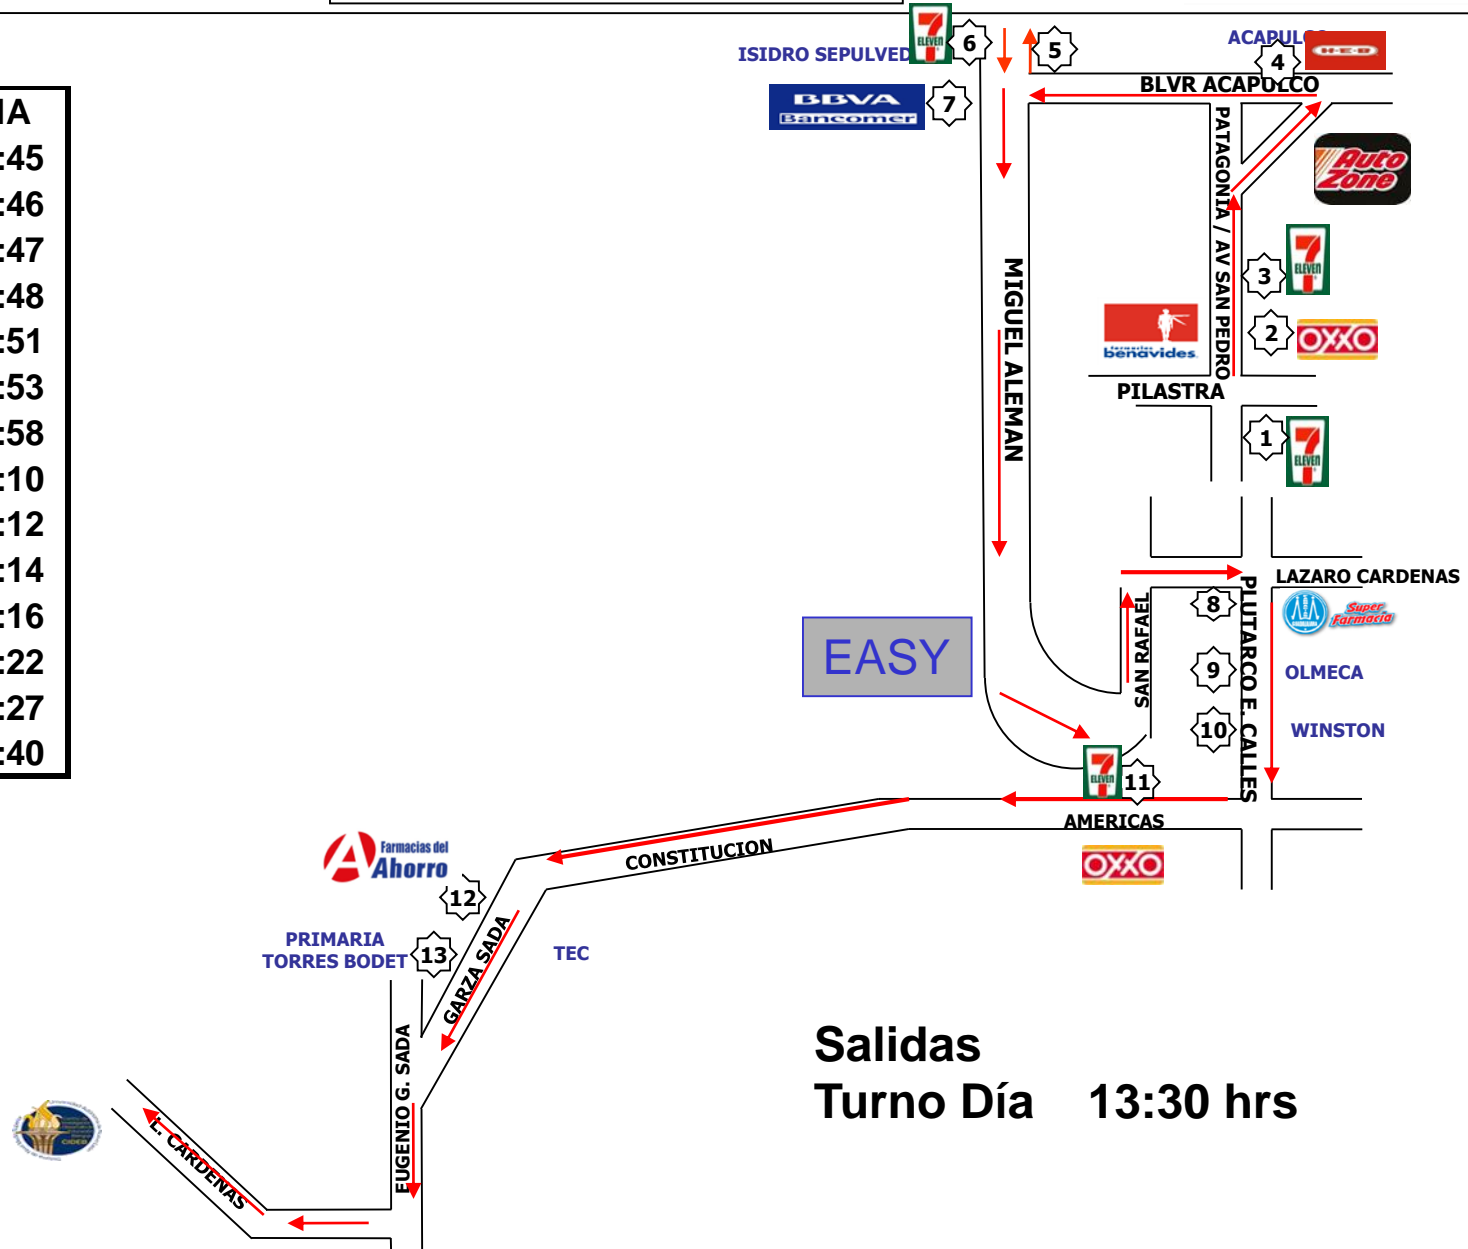

**RUTA: LINDA VISTA T1**

**FAVOR DE ESTAR EN SU PARADA  
10 MINUTOS ANTES DE LA HORA  
MARCADA EN ESTE CROQUIS**

FECHA DE EMISION:  
ENE 2020

PARADAS	DIA
1	05:45
2	05:46
3	05:47
4	05:48
5	05:51
6	05:53
7	05:58
8	06:10
9	06:12
10	06:14
11	06:16
12	06:22
13	06:27
CIDEB	06:40

**Salidas  
Turno Día 13:30 hrs**