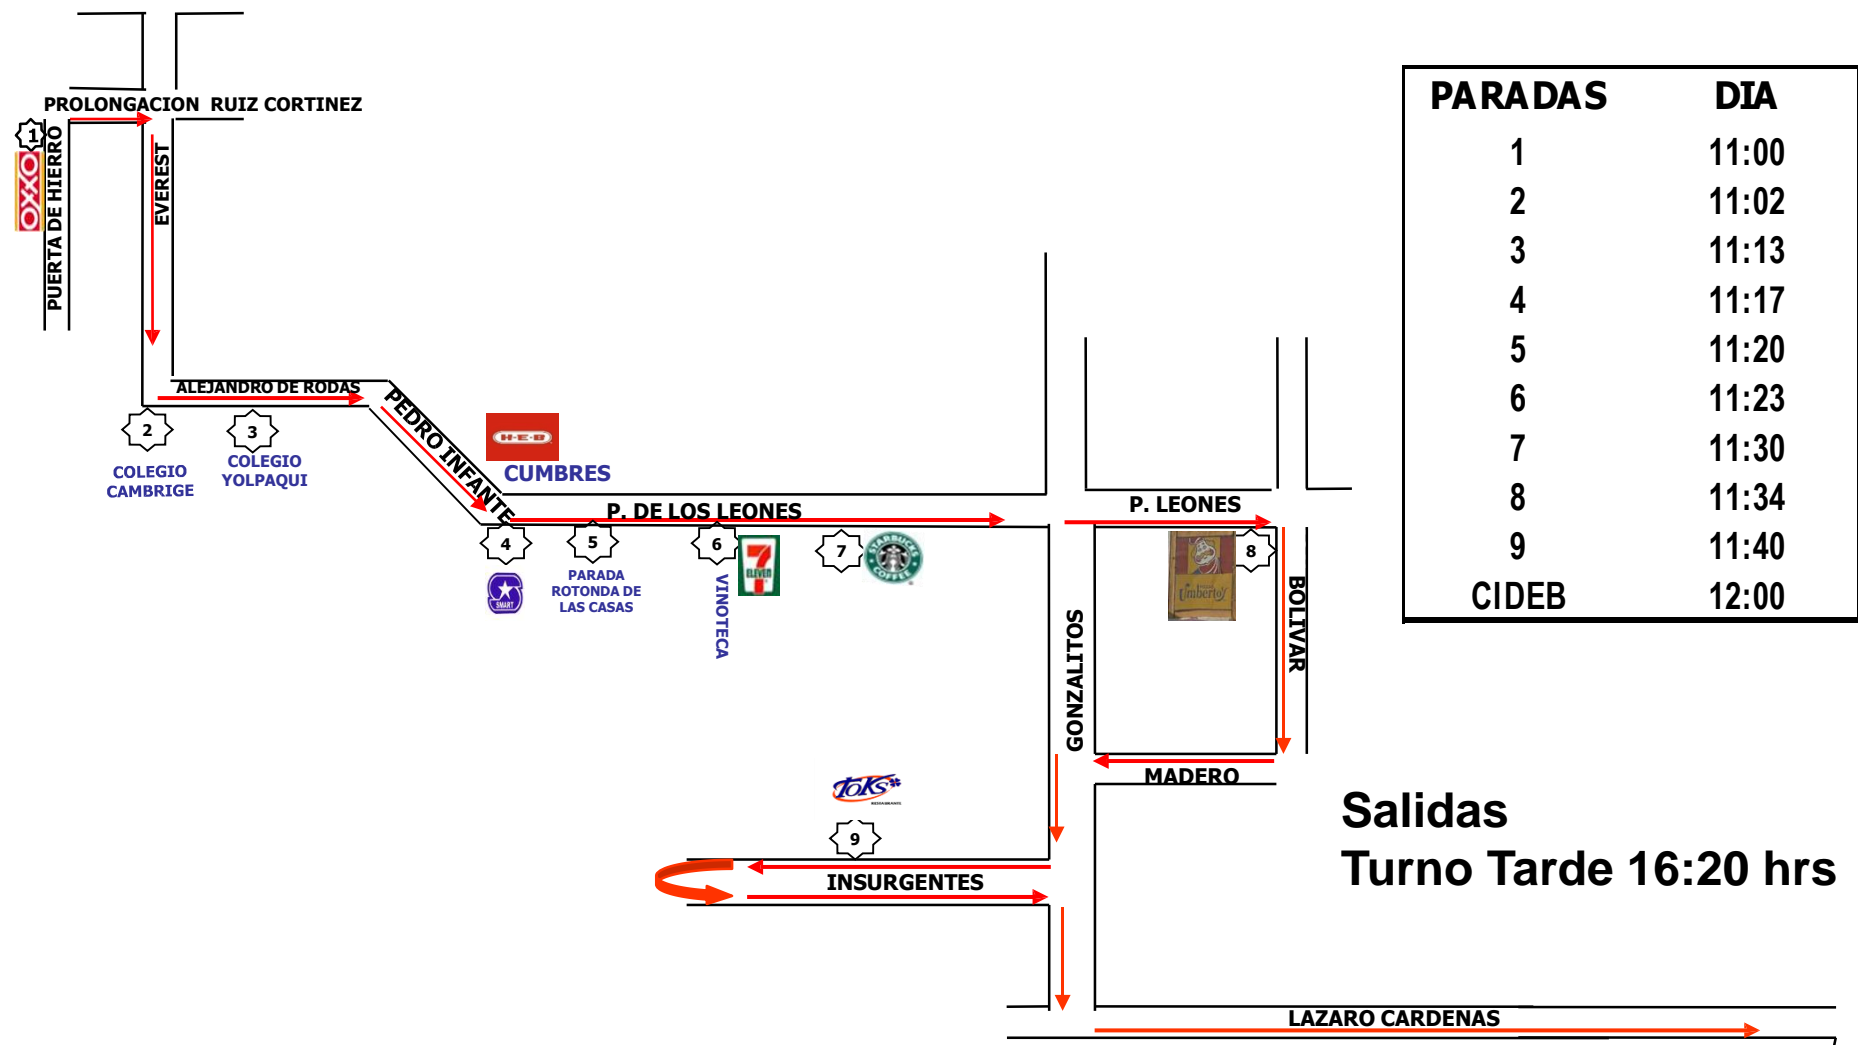

RUTA: PUERTA DE HIERRO PROGRESIVO

**FAVOR DE ESTAR EN SU PARADA
10 MINUTOS ANTES DE LA HORA
MARCADA EN ESTE CROQUIS**

FECHA DE EMISION:
ENE 2020

PARADAS	DIA
1	11:00
2	11:02
3	11:13
4	11:17
5	11:20
6	11:23
7	11:30
8	11:34
9	11:40
CIDEB	12:00

**Salidas
Turno Tarde 16:20 hrs**